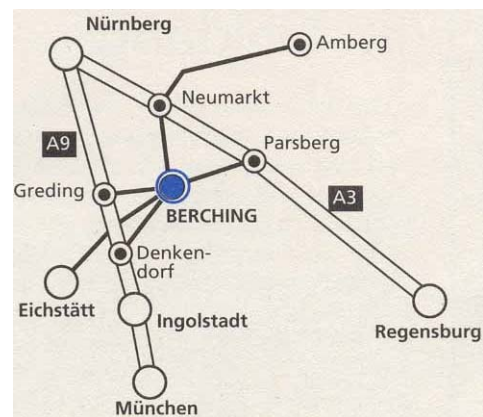

Der Weg zur Akademie Licht

Anfahrt über Nürnberg

Sie erreichen uns am einfachsten über die A9, Abfahrt Greding, indem Sie zuerst der Beschilderung nach Beilngries und dann Richtung Berching folgen.

Wenn Sie die Ortschaft Plankstätten linker Hand hinter sich gelassen haben sind es ca. noch 2 km bis Sie kurz vor Berching an eine Kreuzung kommen. An dieser müssen Sie Links in das „Gewerbegebiet Süd“ abbiegen. Sie folgen dieser Straße bis zur ersten Einfahrt Links. Wir wünschen gute Fahrt!

Anfahrt über München

Sie erreichen uns am einfachsten über die A9, Abfahrt Denkendorf, indem Sie zuerst der Beschilderung nach Beilngries und dann Richtung Berching folgen.

Wenn Sie die Ortschaft Plankstätten linker Hand hinter sich gelassen haben sind es ca. noch 2 km bis Sie kurz vor Berching an eine Kreuzung kommen. An dieser müssen Sie Links in das „Gewerbegebiet Süd“ abbiegen. Sie folgen dieser Straße bis zur ersten Einfahrt Links. Wir wünschen gute Fahrt!